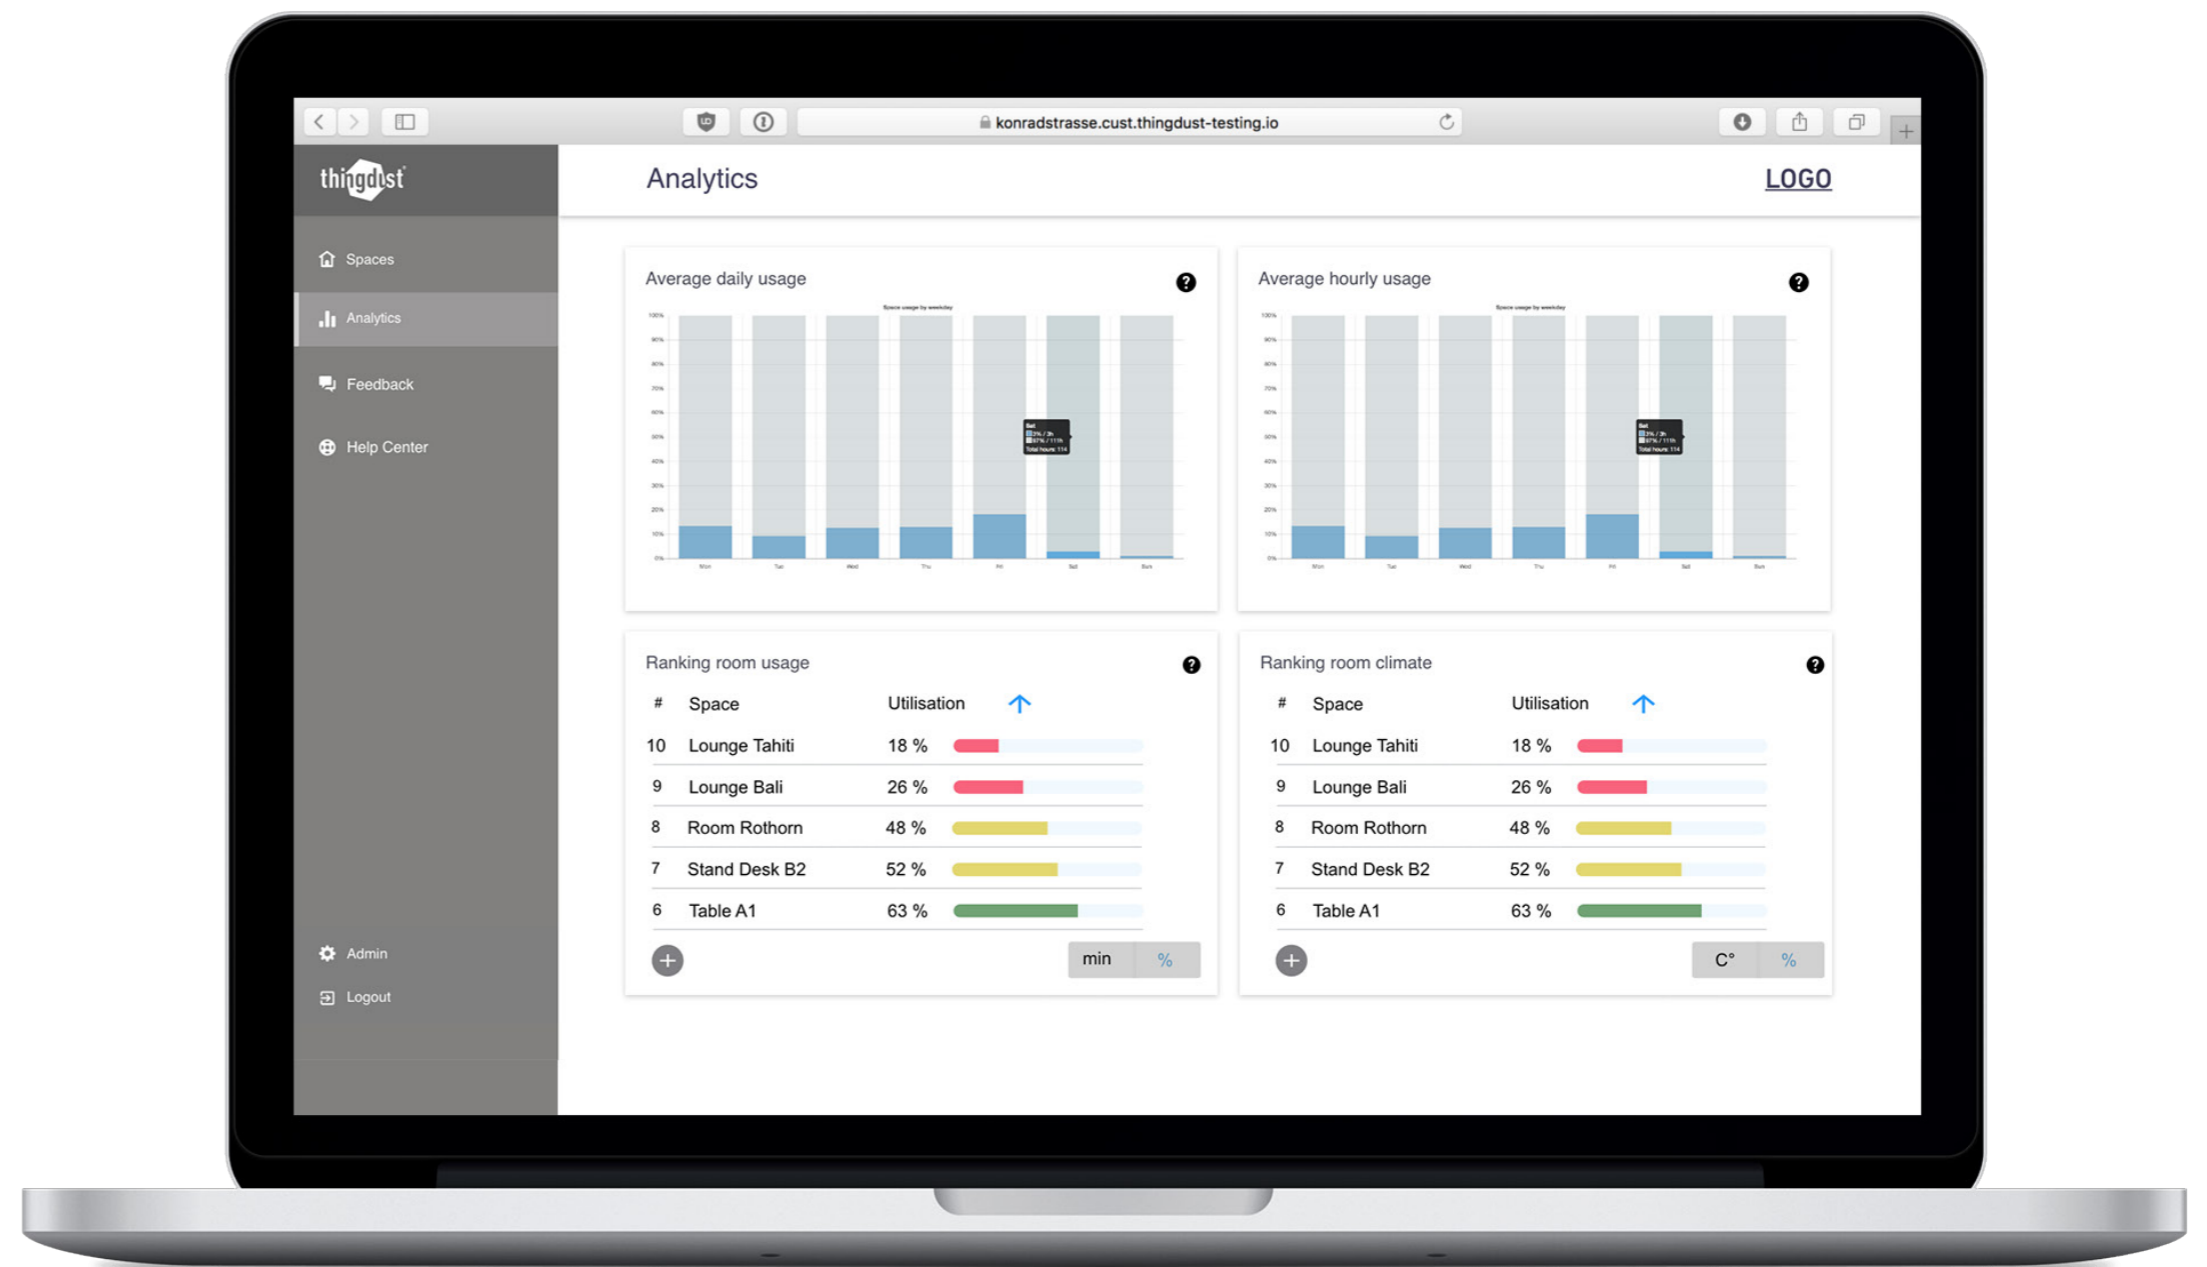

## PLUG AND PLAY WORKSPACE ANALYTICS

thingdust unterstützt die **Messung, Analyse und Optimierung** von Büroflächen durch den Einsatz einer All-in-One Lösung bestehend aus thingdust Multisensoren, einem energiesparenden Netzwerk und dem thingdust Dashboard.

### THINGDUST MULTISENSOR

Die thingdust Multisensoren sind batteriebetrieben, (kabellose Installation) und messen anonym die **Bewegung, Temperatur und Luftfeuchtigkeit**.

### LOW-POWER NETZWERK

Das LoRaWAN funktioniert **unabhängig von der bestehenden IT-Infrastruktur**, bietet eine hohe Reichweite und ermöglicht die **lange Batterielaufzeit** der Multisensoren.

### THINGDUST DASHBOARD

Das thingdust Dashboard zeigt Insights über die gemessenen Daten und ermöglicht **detaillierte Analysen**. Zudem können Mitarbeiter auf einen Blick freie Plätze und Räume finden.